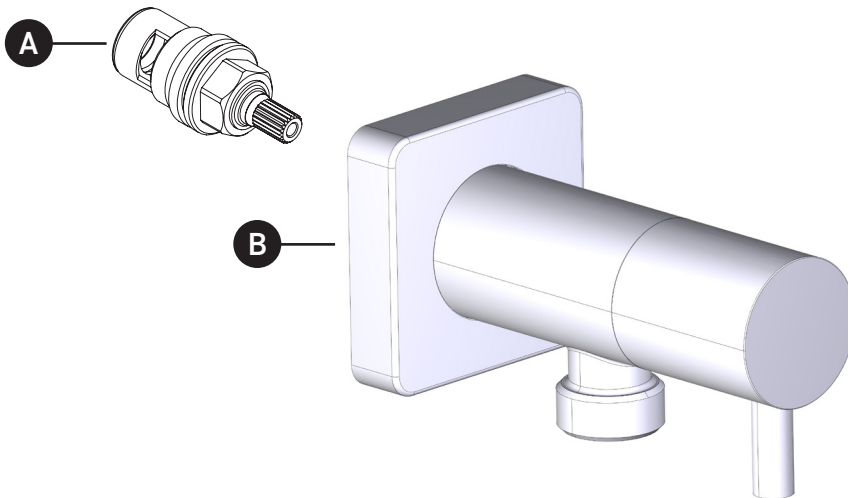

ILLUSTRATED PARTS

ORDER BY PART NUMBER

0427W0

Shower Hose Outlet with
Integrated Volume Control

ID	Kit Number	Finish
A	R94024658	N/A
B	R94049996AG	Antique Gold
	R94049993APC	All Polished Chrome
	R94049999MB	Matte Black
	R94049992PN	Polished Nickel
	R94049991STN	Satin Nickel
	R94049990ULB	Unlacquered Brass

Sortie de tuyau de douche avec
contrôle du débit intégré

ID	Référence du kit	Finition
A	R94024658	N/A
B	R94049996AG	Or antique
	R94049993APC	Chrome entièrement poli
	R94049999MB	Noir mat
	R94049992PN	Nickel poli
	R94049991STN	Nickel satiné
	R94049990ULB	Laiton non laqué