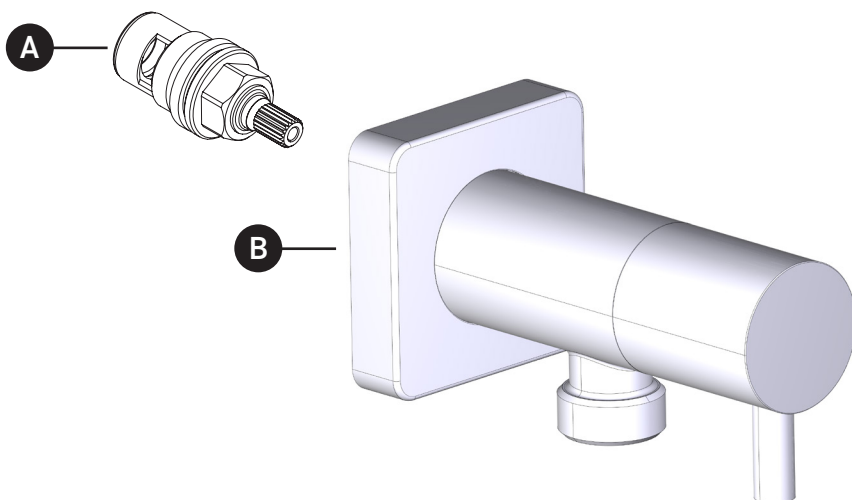

ILLUSTRATED PARTS

ORDER BY PART NUMBER

0427W0

Shower Hose Outlet with
Integrated Volume Control

ID	Kit Number	Finish
A	R94024658	N/A
B	R94049996AG	Antique Gold
	R94049993APC	All Polished Chrome
	R94049999MB	Matte Black
	R94049992PN	Polished Nickel
	R94049991STN	Satin Nickel
	R94049990ULB	Unlacquered Brass

Sortie de tuyau de douche avec
contrôle du débit intégré

ID	Référence du kit	Finition
A	R94024658	N/A
B	R94049996AG	Or antique
	R94049993APC	Chrome entièrement poli
	R94049999MB	Noir mat
	R94049992PN	Nickel poli
	R94049991STN	Nickel satiné
	R94049990ULB	Laiton non laqué