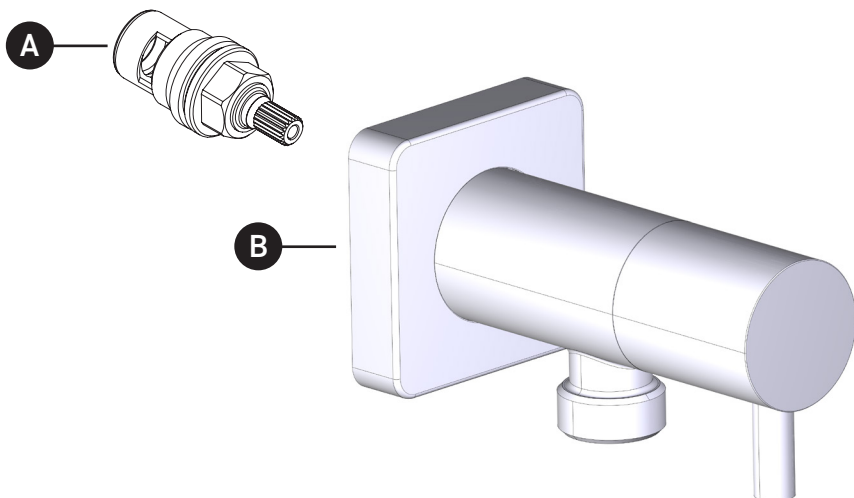

Salida para manguera de ducha con control de caudal integrado

ID	Referencia del kit	Acabado
A	R94024658	N/A
B	R94049996AG	Oro antiguo
	R94049993APC	Cromado pulido
	R94049999MB	Negro mate
	R94049992PN	Níquel pulido
	R94049991STN	Níquel satinado
	R94049990ULB	Latón sin esmaltar